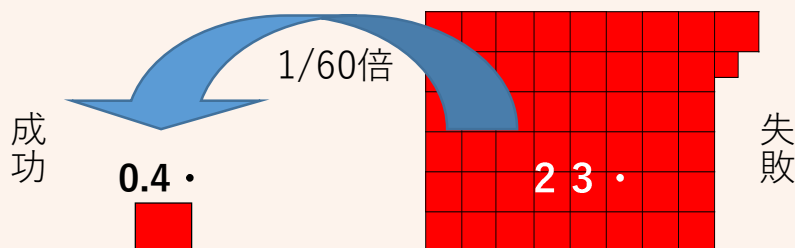

初期消火の成功時と失敗時の焼損床面積（平均）の比較

(平成15年～平成21年における東京消防庁管内の建物火災データ結果より)

初期消火に成功した場合、失敗した場合より被害を最小限に抑えることができます

問合せ先：目黒消防署 予防課 防火管理係

TEL：03-3710-0119

E-mail: meguro3@tfd.metro.tokyo.jp