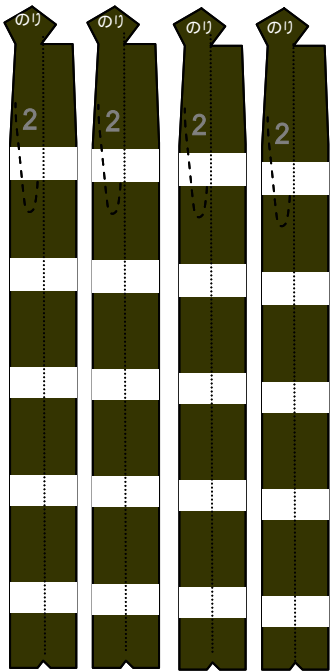

消ぼうヘリコプター

完成図

ふちをいねいに切り取って、左の絵をさんこうに組み立てよう。

..... やまおり

----- たにあり

1 ローターの羽根

東京消防庁