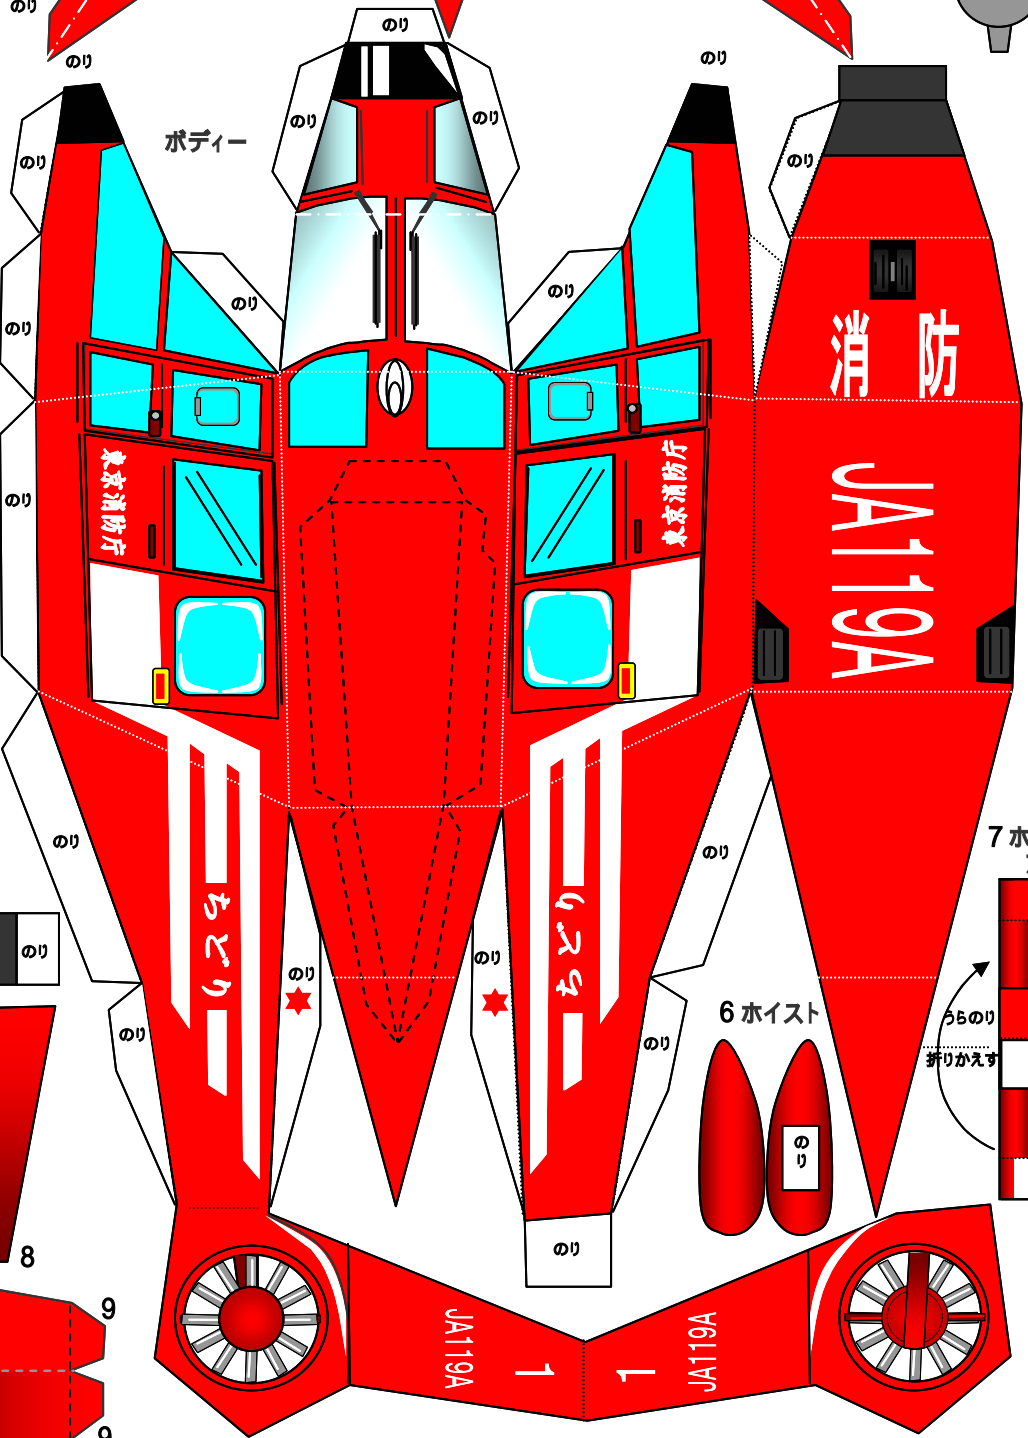

消ぼうヘリコプター

完成図

ふちをいねいに切り取って、左の絵をさんこうに組み立てよう。

..... やまおり

----- たにあり

1 ローターの羽根

東京消防庁