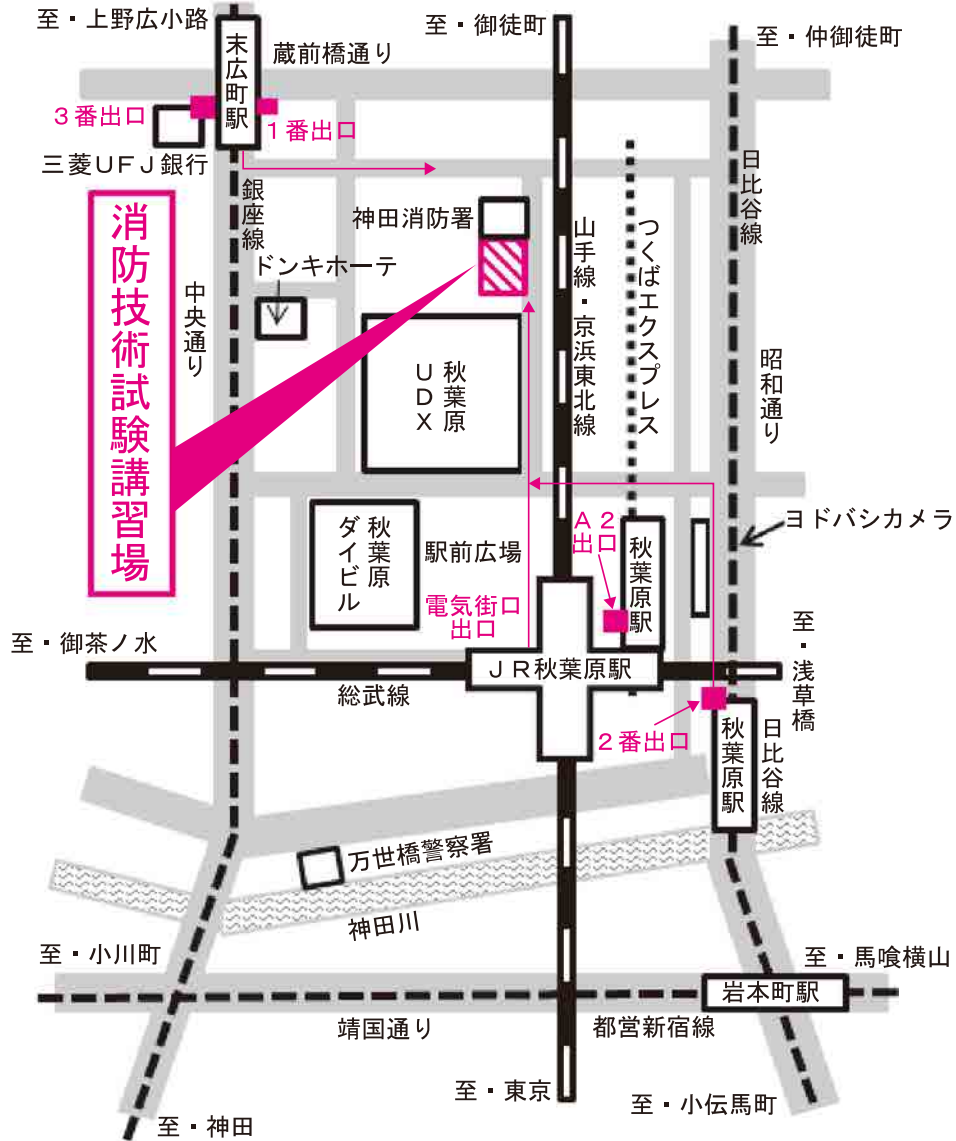

消防技術試験場

消防技術試験講習場

神田消防署と合築になっています。入口は別々で、建物向かって左側が試験講習場の入口です。

交通機関

- JR 秋葉原駅 (電気街口出口)
 - ……………徒歩5分
- 銀座線 末広町駅(1番・3番出口)
 - ……………徒歩3分
- 日比谷線 秋葉原駅(2番出口)
 - ……………徒歩7分
- 都営新宿線 岩本町駅(A3番出口)
 - ……………徒歩10分
- つくばエクスプレス 秋葉原駅(A2番出口)
 - ……………徒歩6分